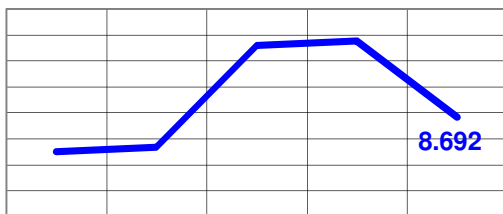

BOLETIM DE COTAÇÕES DAS BOLSAS

www.cmc.gv.ao

Departamento de Vigilância do Mercado

Rua Alfredo Trony, N.º 2 – 10, 11º Andar, C. P. 5250, Luanda Telefone: 222 370 761/178 Fax: 222 370 806 E-mail: cmcgeral@cmc.gv.ao

Recolha efectuada as 17:00 entre os dias 15 e 19 de Dezembro de 2008

CMC 095/2008

AMÉRICA

Dow Jones

Segunda Terça Quarta Quinta Sexta

EUROPA

FTSE 100

Segunda Terça Quarta Quinta Sexta