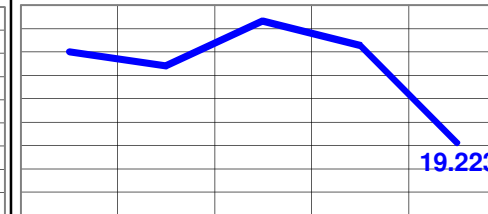

Recolha efectuada as 17:00 entre os dias 15 e 19 de Dezembro de 2008

CMC 095/2008

AMÉRICA

Dow Jones

Segunda Terça Quarta Quinta Sexta

EUROPA

FTSE 100

Segunda Terça Quarta Quinta Sexta

ÁSIA/ PACÍFICO

Nikkei 225

Segunda Terça Quarta Quinta Sexta

ÁFRICA

FTSE/JES

Segunda Terça Quarta Quinta Sexta

Nasdaq

Segunda Terça Quarta Quinta Sexta

DAX

Segunda Terça Quarta Quinta Sexta

CSI 300

Segunda Terça Quarta Quinta Sexta

CASE 30

Segunda Terça Quarta Quinta Sexta

Bovespa

Segunda Terça Quarta Quinta Sexta

IBX 35

Segunda Terça Quarta Quinta Sexta

Hang Seng

Segunda Terça Quarta Quinta Sexta

Namíbia Index

Segunda Terça Quarta Quinta Sexta

Fontes: Bloomberg (Valores em Pontos)