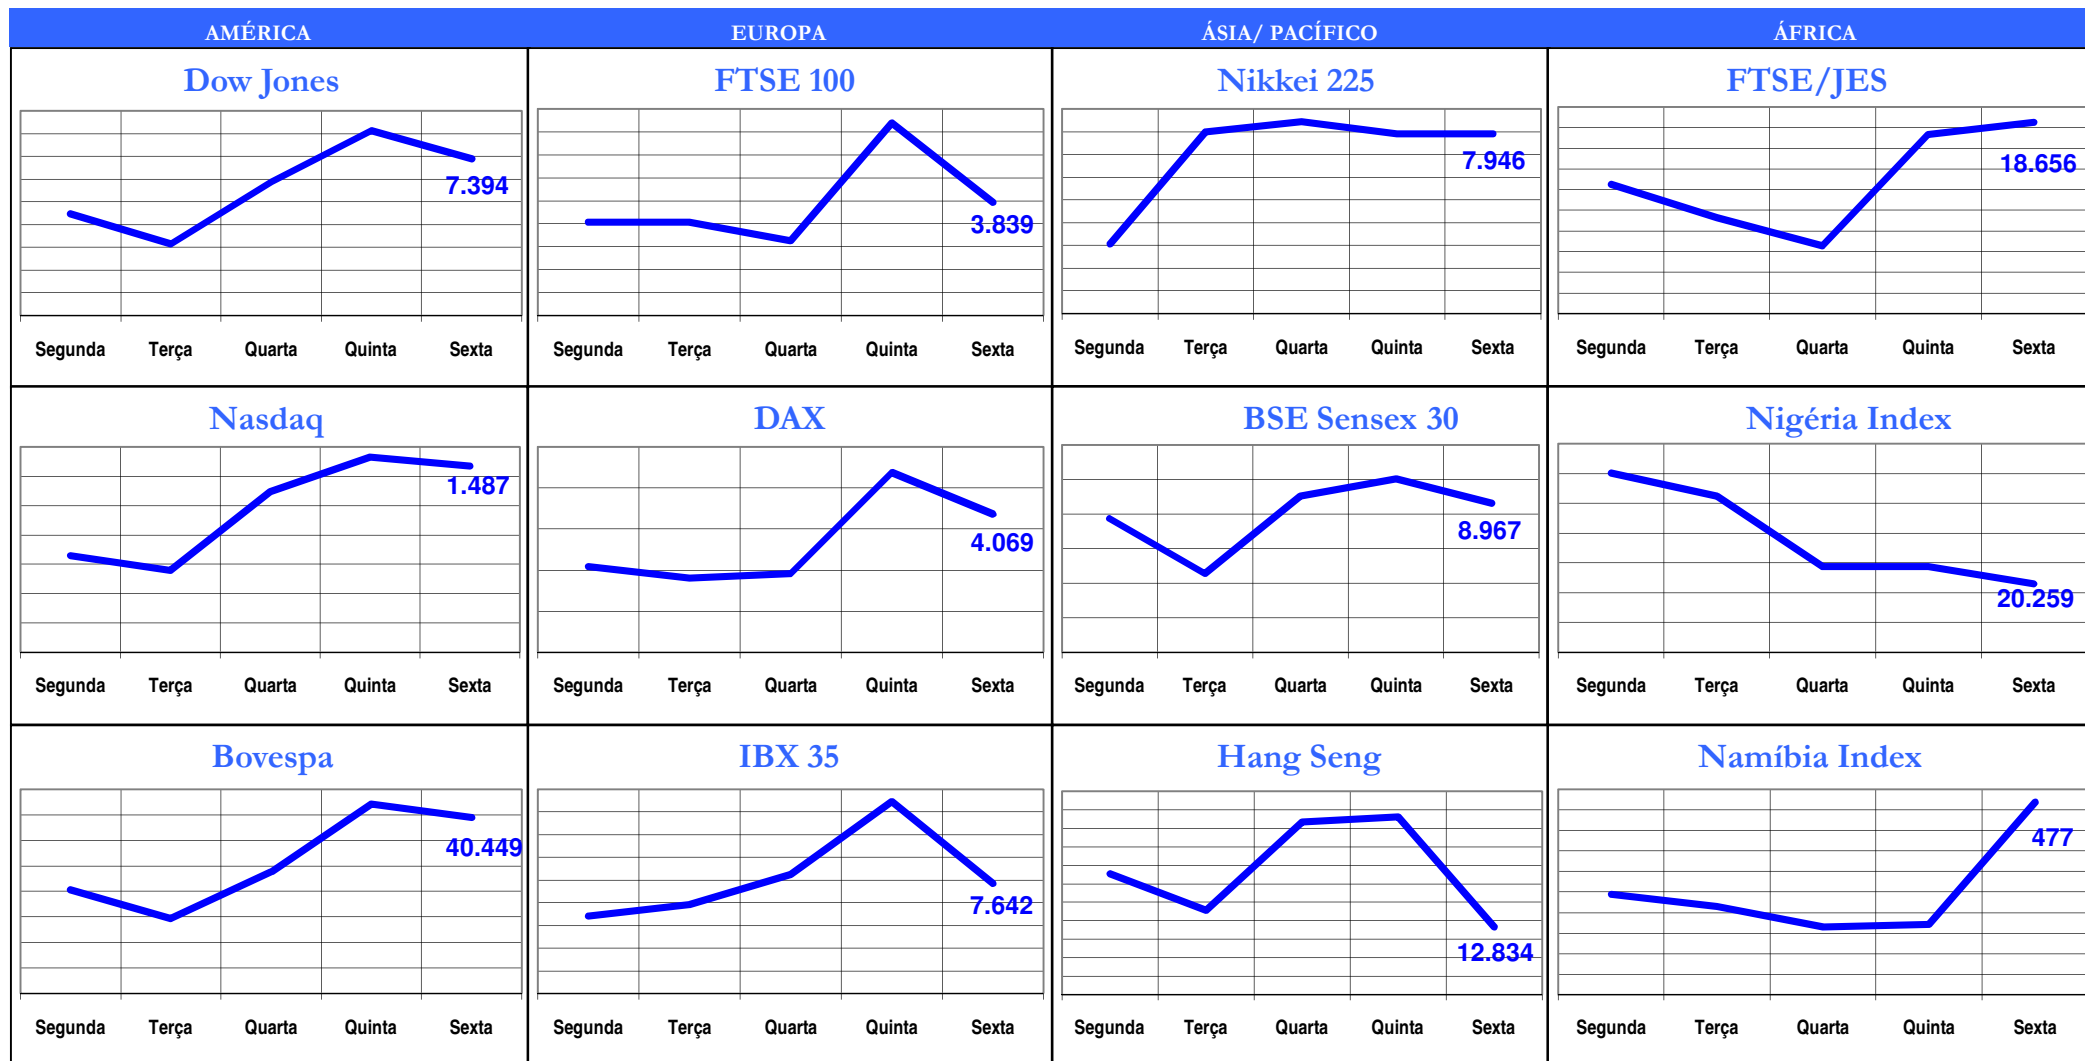

# BOLETIM DE COTAÇÕES DAS BOLSAS

www.cmc.gv.ao

Departamento de Vigilância do Mercado

Rua Alfredo Trony, N.º 2 – 10, 11º Andar, C. P. 5250, Luanda Telefone: 222 370 761/178 Fax: 222 370 806 E-mail: cmcgeral@cmc.gv.ao

Recolha efectuada as 17:00 entre os dias 16 e 20 de Março de 2009

CMC 067/2009

Fontes: Bloomberg (Valores em Pontos)