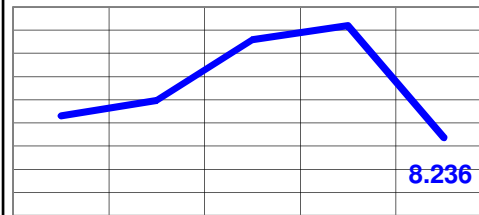

Recolha efectuada as 17:00 entre os dias 8 e 12 de Dezembro de 2008

CMC 089/2008

AMÉRICA

Dow Jones

Segunda Terça Quarta Quinta Sexta

EUROPA

FTSE 100

Segunda Terça Quarta Quinta Sexta

ÁSIA/ PACÍFICO

Nikkei 225

Segunda Terça Quarta Quinta Sexta

ÁFRICA

FTSE/JES

Segunda Terça Quarta Quinta Sexta

Nasdaq

Segunda Terça Quarta Quinta Sexta

DAX

Segunda Terça Quarta Quinta Sexta

CSI 300

Segunda Terça Quarta Quinta Sexta

CASE 30

Segunda Terça Quarta Quinta Sexta

Bovespa

Segunda Terça Quarta Quinta Sexta