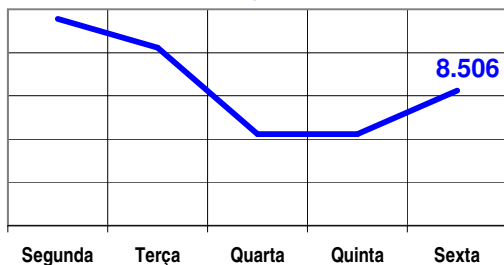

BOLETIM DE COTAÇÕES DAS BOLSAS

www.cmc.gv.ao

Departamento de Vigilância do Mercado

Rua Alfredo Trony, N.º 2 – 10, 11º Andar, C. P. 5250, Luanda Telefone: 222 370 761/178 Fax: 222 370 806 E-mail: cmcgeral@cmc.gv.ao

Recolha efectuada as 17:00 entre os dias 22 e 26 de Dezembro de 2008

CMC 100/2008

AMÉRICA

Dow Jones